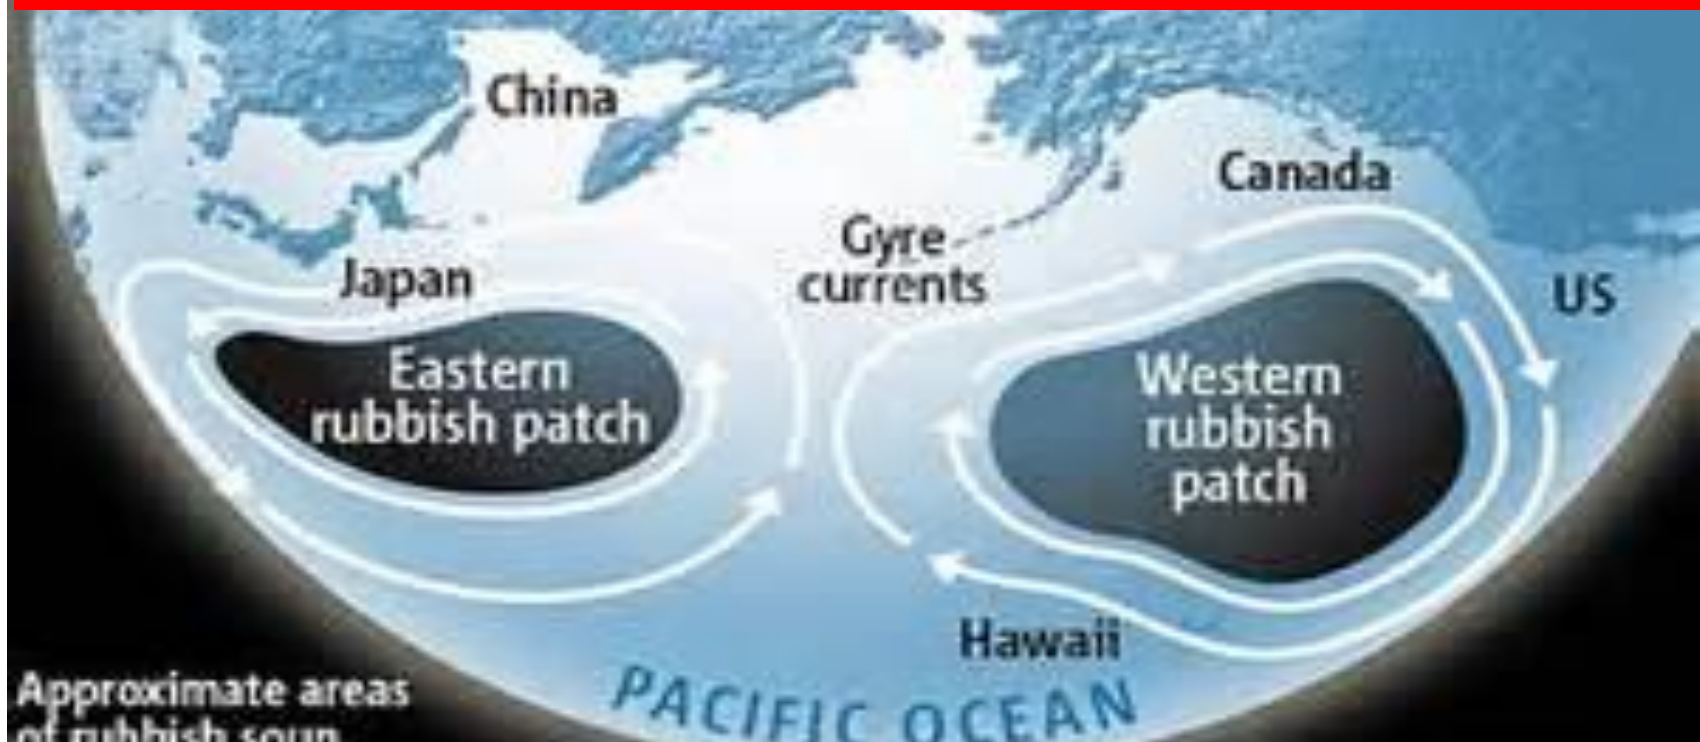

NEL PIANETA E' NATO UN NUOVO CONTINENTE